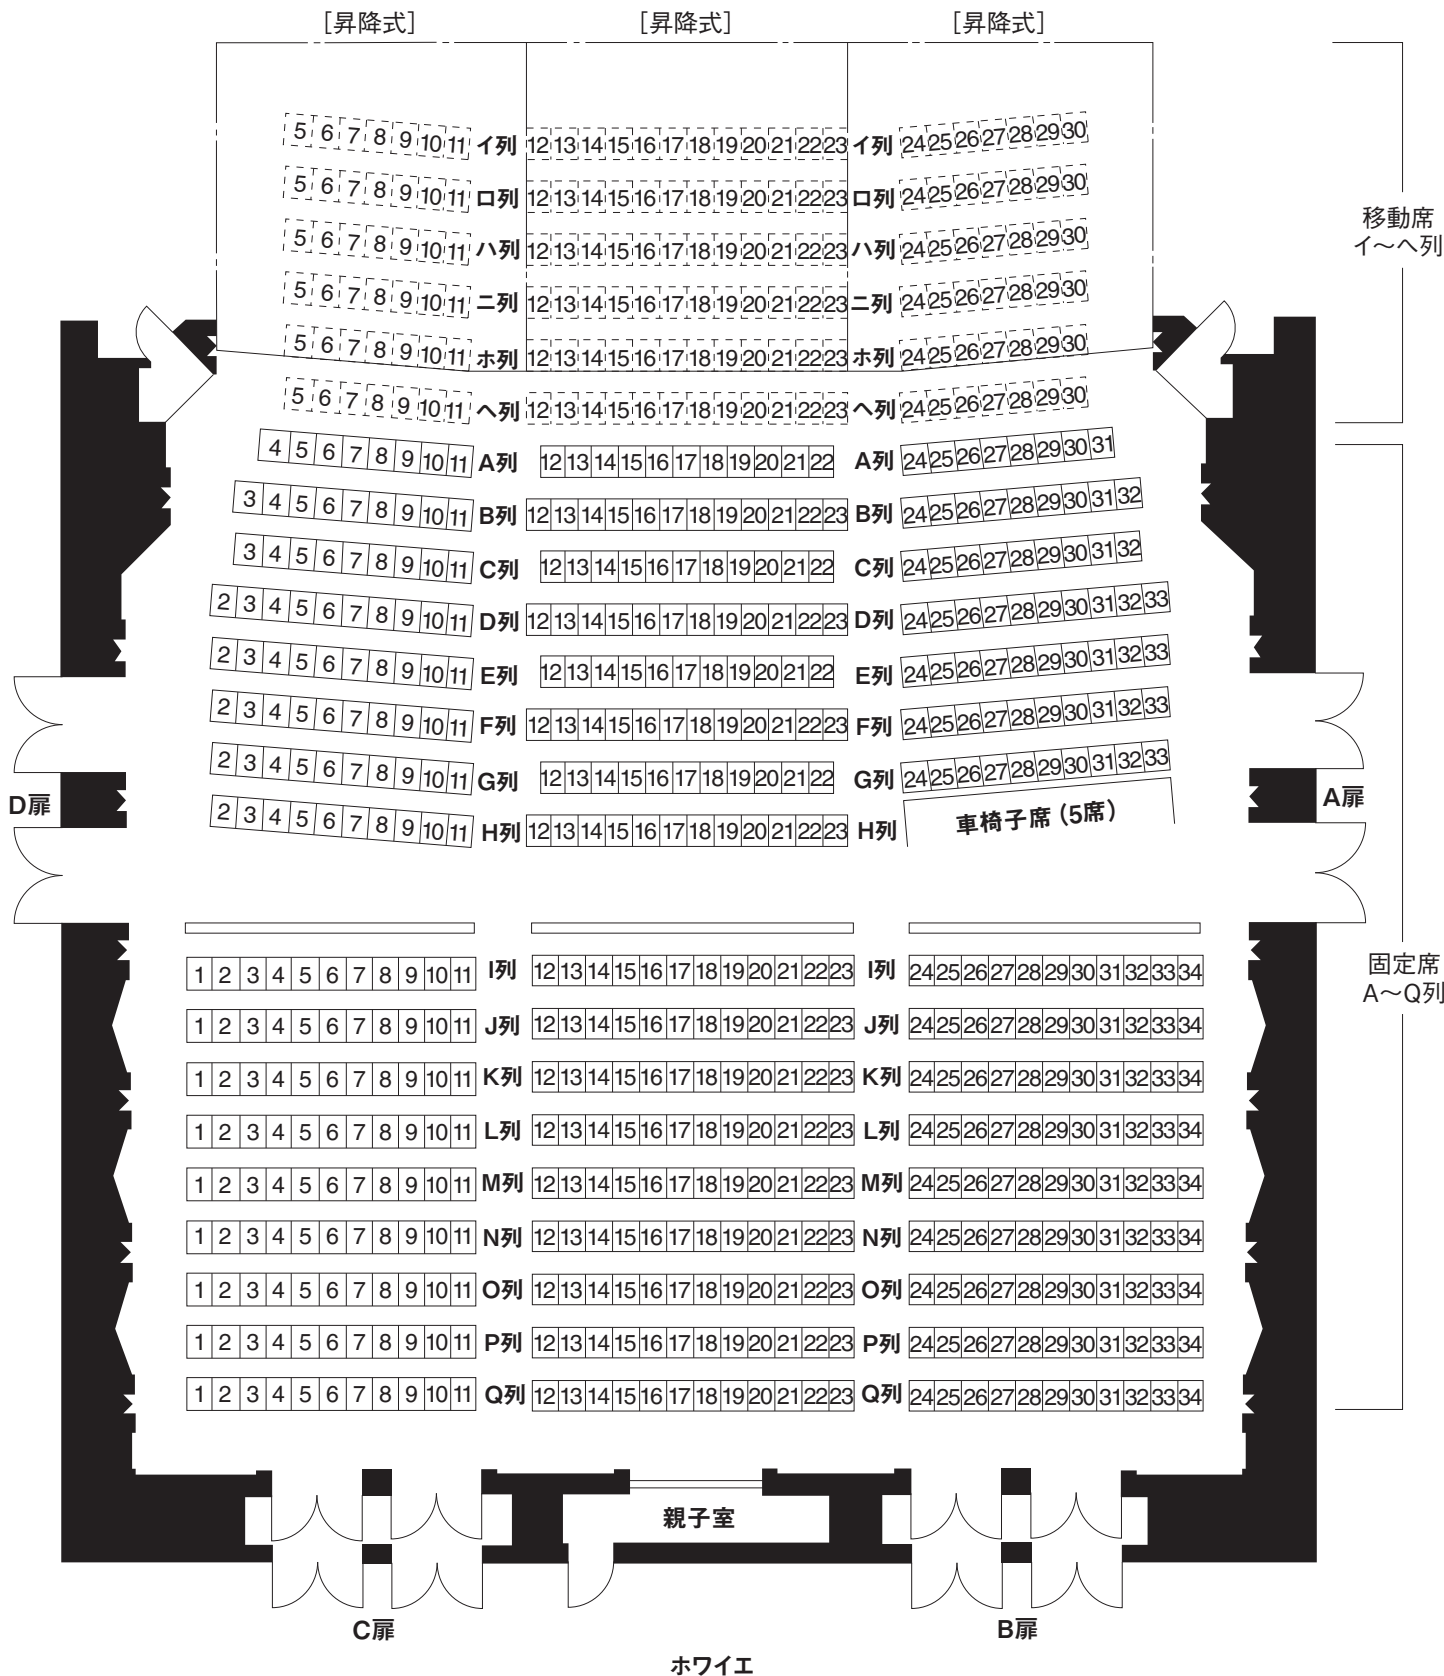

ウェスティ(西文化会館) ホール 座席表

舞 台

固定席 540席 + 移動席 156席 + 車椅子席 5席

* 移動席は(昇降式)部を下げて設置